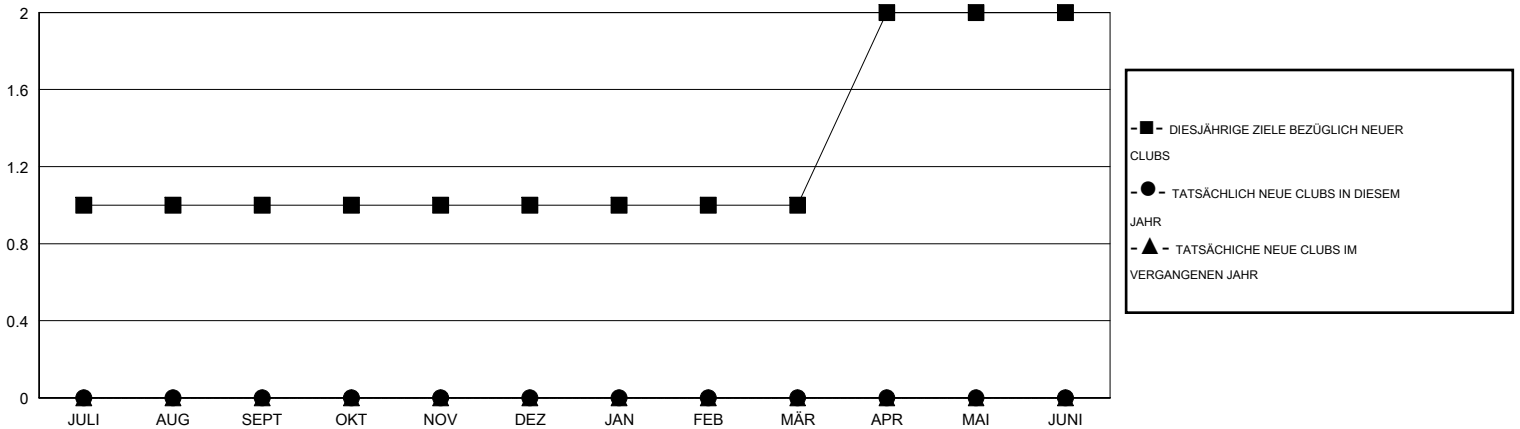

MONTHLY MEMBERSHIP PROGRESS REPORT

District 111NB

Results as of: 10/31/2016

GMT: Carl Robert Rettby

STANDORT GERMANY

GMT KONST. GEB.: 4

Clubs					Pro Mitglied				
ERGEBNISSE FÜR 2016-2017					ERGEBNISSE FÜR 2016-2017				
QUARTAL	ZIEL NEUE CLUBS	NEUE CLUBS	AUFGELOSTE CLUBS	NETTO-GEWINN/-VERLUST	QUARTAL	ZIEL NEUE MITGLIEDER	HINZUGEFÜGTE GRÜNDUNGS- UND NEUE MITGLIEDER	AUSGESCHIEDENE MITGLIEDER	NETTO-GEWINN/-VERLUST
JULI/AUG/SEPT	1	0	0	0	JULI/AUG/SEPT	45	26	12	14
OKT/NOV/DEZ	0	0	0	0	OKT/NOV/DEZ	-10	2	8	-6
JAN/FEB/MÄR	0	0	0	0	JAN/FEB/MÄR	0	0	0	0
APR/MAI/JUNI	1	0	0	0	APR/MAI/JUNI	40	0	0	0

ZIELE UND TATSÄCHLICHE NEUE CLUBS KUMULATIV

ZIELE UND TATSÄCHLICHE MITGLIEDER KUMULATIV

ABGEMELDETE CLUBS: 0	17 VON 57 CLUBS HABEN 1 ODER MEHR NEUE MITGLIEDER AUFGENOMMEN	GESCHLECHTERVERTEILUNG MANN 1,553 (79.03%) FRAU 412 (20.97%)
<u>AUSGETRETENE MITGLIEDER</u> VERSTORBEN 8 CLUB AUFGELOST 0 ANDERE 12 GESAMT 20	KLICKEN SIE HIER FÜR ANGABEN ZUM ZUSTAND DES CLUBS	FAMILIENMITGLIEDER 0 HAUSHALTSVORSTAND 0 NICHT-FAMILIENVORSTAND 0