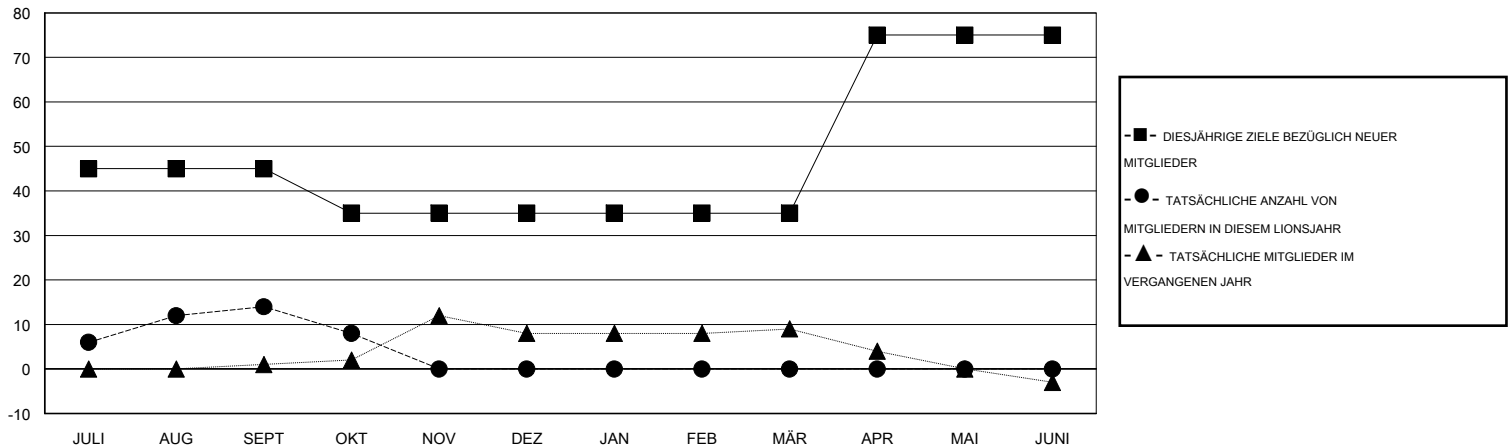

MONTHLY MEMBERSHIP PROGRESS REPORT

District 111NB

Results as of: 10/31/2016

GMT: Carl Robert Rettby

STANDORT GERMANY

GMT KONST. GEB.: 4

Clubs					Pro Mitglied				
ERGEBNISSE FÜR 2016-2017					ERGEBNISSE FÜR 2016-2017				
QUARTAL	ZIEL NEUE CLUBS	NEUE CLUBS	AUFGELOSTE CLUBS	NETTO-GEWINN/-VERLUST	QUARTAL	ZIEL NEUE MITGLIEDER	HINZUGEFÜGTE GRÜNDUNGS- UND NEUE MITGLIEDER	AUSGESCHIEDENE MITGLIEDER	NETTO-GEWINN/-VERLUST
JULI/AUG/SEPT	1	0	0	0	JULI/AUG/SEPT	45	26	12	14
OKT/NOV/DEZ	0	0	0	0	OKT/NOV/DEZ	-10	2	8	-6
JAN/FEB/MÄR	0	0	0	0	JAN/FEB/MÄR	0	0	0	0
APR/MAI/JUNI	1	0	0	0	APR/MAI/JUNI	40	0	0	0

ZIELE UND TATSÄCHLICHE NEUE CLUBS KUMULATIV

ZIELE UND TATSÄCHLICHE MITGLIEDER KUMULATIV

ABGEMELDETE CLUBS: 0	17 VON 57 CLUBS HABEN 1 ODER MEHR NEUE MITGLIEDER AUFGENOMMEN	GESCHLECHTERVERTEILUNG MANN 1,553 (79.03%) FRAU 412 (20.97%)
<u>AUSGETRETENE MITGLIEDER</u> VERSTORBEN 8 CLUB AUFGELOST 0 ANDERE 12 GESAMT 20	KLICKEN SIE HIER FÜR ANGABEN ZUM ZUSTAND DES CLUBS	FAMILIENMITGLIEDER 0 HAUSHALTSVORSTAND 0 NICHT-FAMILIENVORSTAND 0